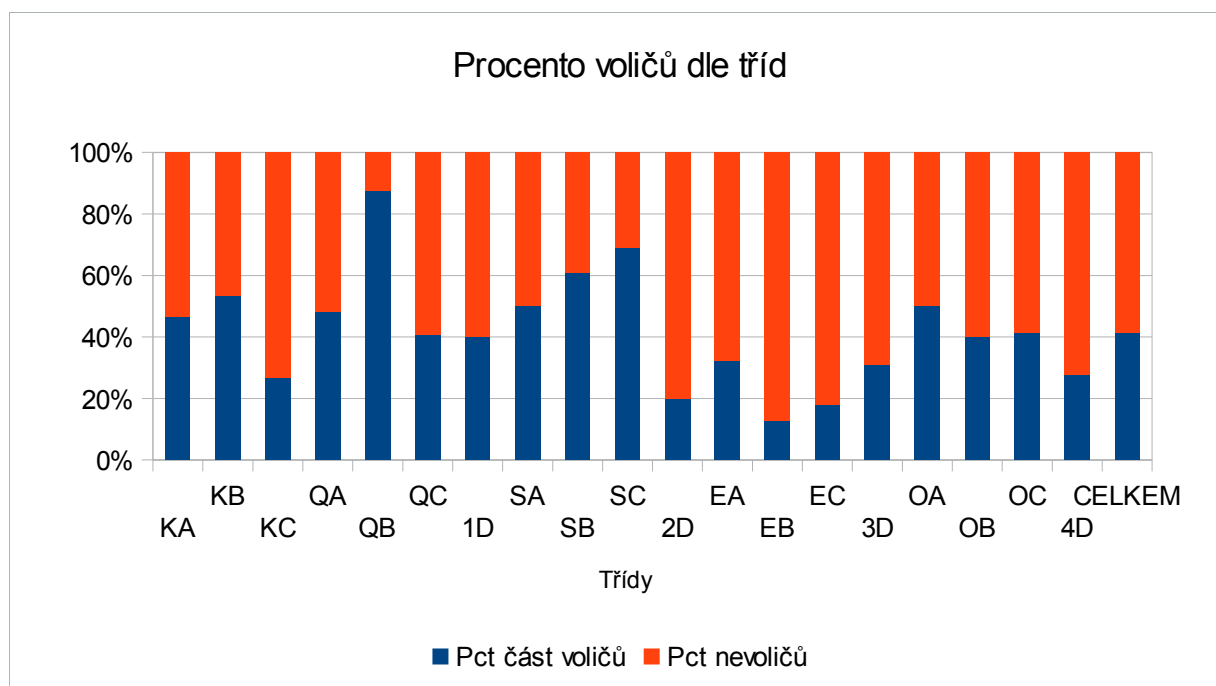

Data

Třída	Počet voličů	Počet studentů	Pct část voličů	Pct nevoličů
KA	7	15	46,67	53,33
KB	8	15	53,33	46,67
KC	4	15	26,67	73,33
QA	14	29	48,28	51,72
QB	21	24	87,5	12,5
QC	11	27	40,74	59,26
1D	12	30	40	60
SA	15	30	50	50
SB	17	28	60,71	39,29
SC	20	29	68,97	31,03
2D	6	30	20	80
EA	9	28	32,14	67,86
EB	4	31	12,9	87,1
EC	5	28	17,86	82,14
3D	9	29	31,03	68,97
OA	15	30	50	50
OB	10	25	40	60
OC	12	29	41,38	58,62
4D	8	29	27,59	72,41
CELKEM	207	501	41,32	58,68
PROPADLÝCH HLASŮ	12			
PLATNÝCH HLASŮ	195			

Data

KANDIDÁT	POČET HLASŮ	PROCENTO HLASŮ
BABIŠ	4	2,05
BAŠTA	0	0
FISCHER	3	1,54
HILŠER	9	4,62
NERUDOVÁ	96	49,23
PAVEL	77	39,49
ROHANOVÁ	2	1,03
STŘEDULA	4	2,05
ZIMA	0	0
CELKEM	195	100